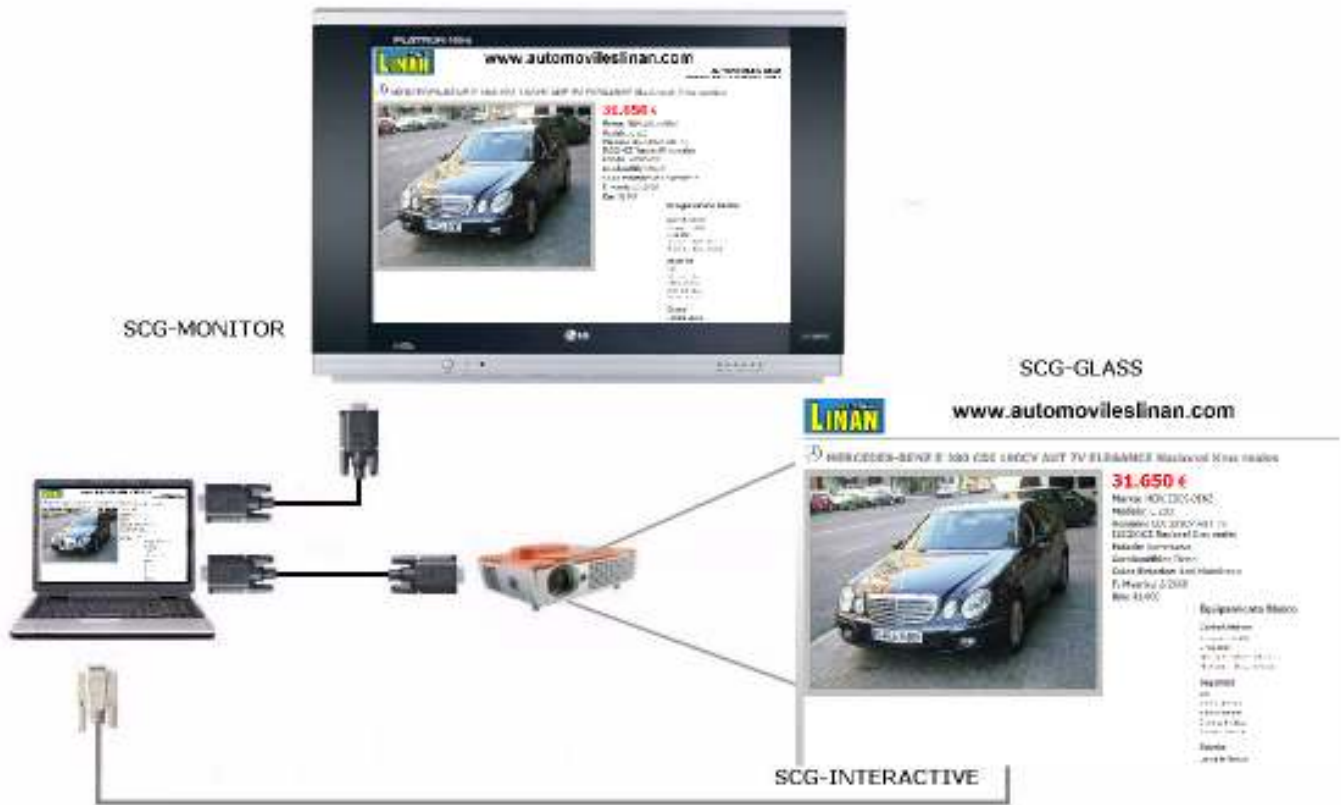

Funciona para cualquier aplicación estándar o dedicada, navegar por Internet, etc.

Conexión de las aplicaciones

Ingresa en www.ciudadelautomovil.com y vea nuestro video de demostración.

Esta aplicación solo corre con la OPCIÓN ZERO o la OPCIÓN ANUAL

OPCION ZERO

MENSUAL

OPCION ZERO	77 €
SCG-MONITOR	+30 €
SCG-GLASS	+ 220 €
SCG-INTERACTIVE	+380 €

OPCION ANUAL

ANUAL

OPCION ANUAL	600 €
SCG-MONITOR	+300 €
SCG-GLASS	+2.200 €
SCG-INTERACTIVE	+3.800 €

COMPONENTES PROYECTOS Y SERVICIOS, S.L.
C/ Gamonal, 5 Pta. 4ª Nave 17, 28031 MADRID
multimedia@copros-intl.com